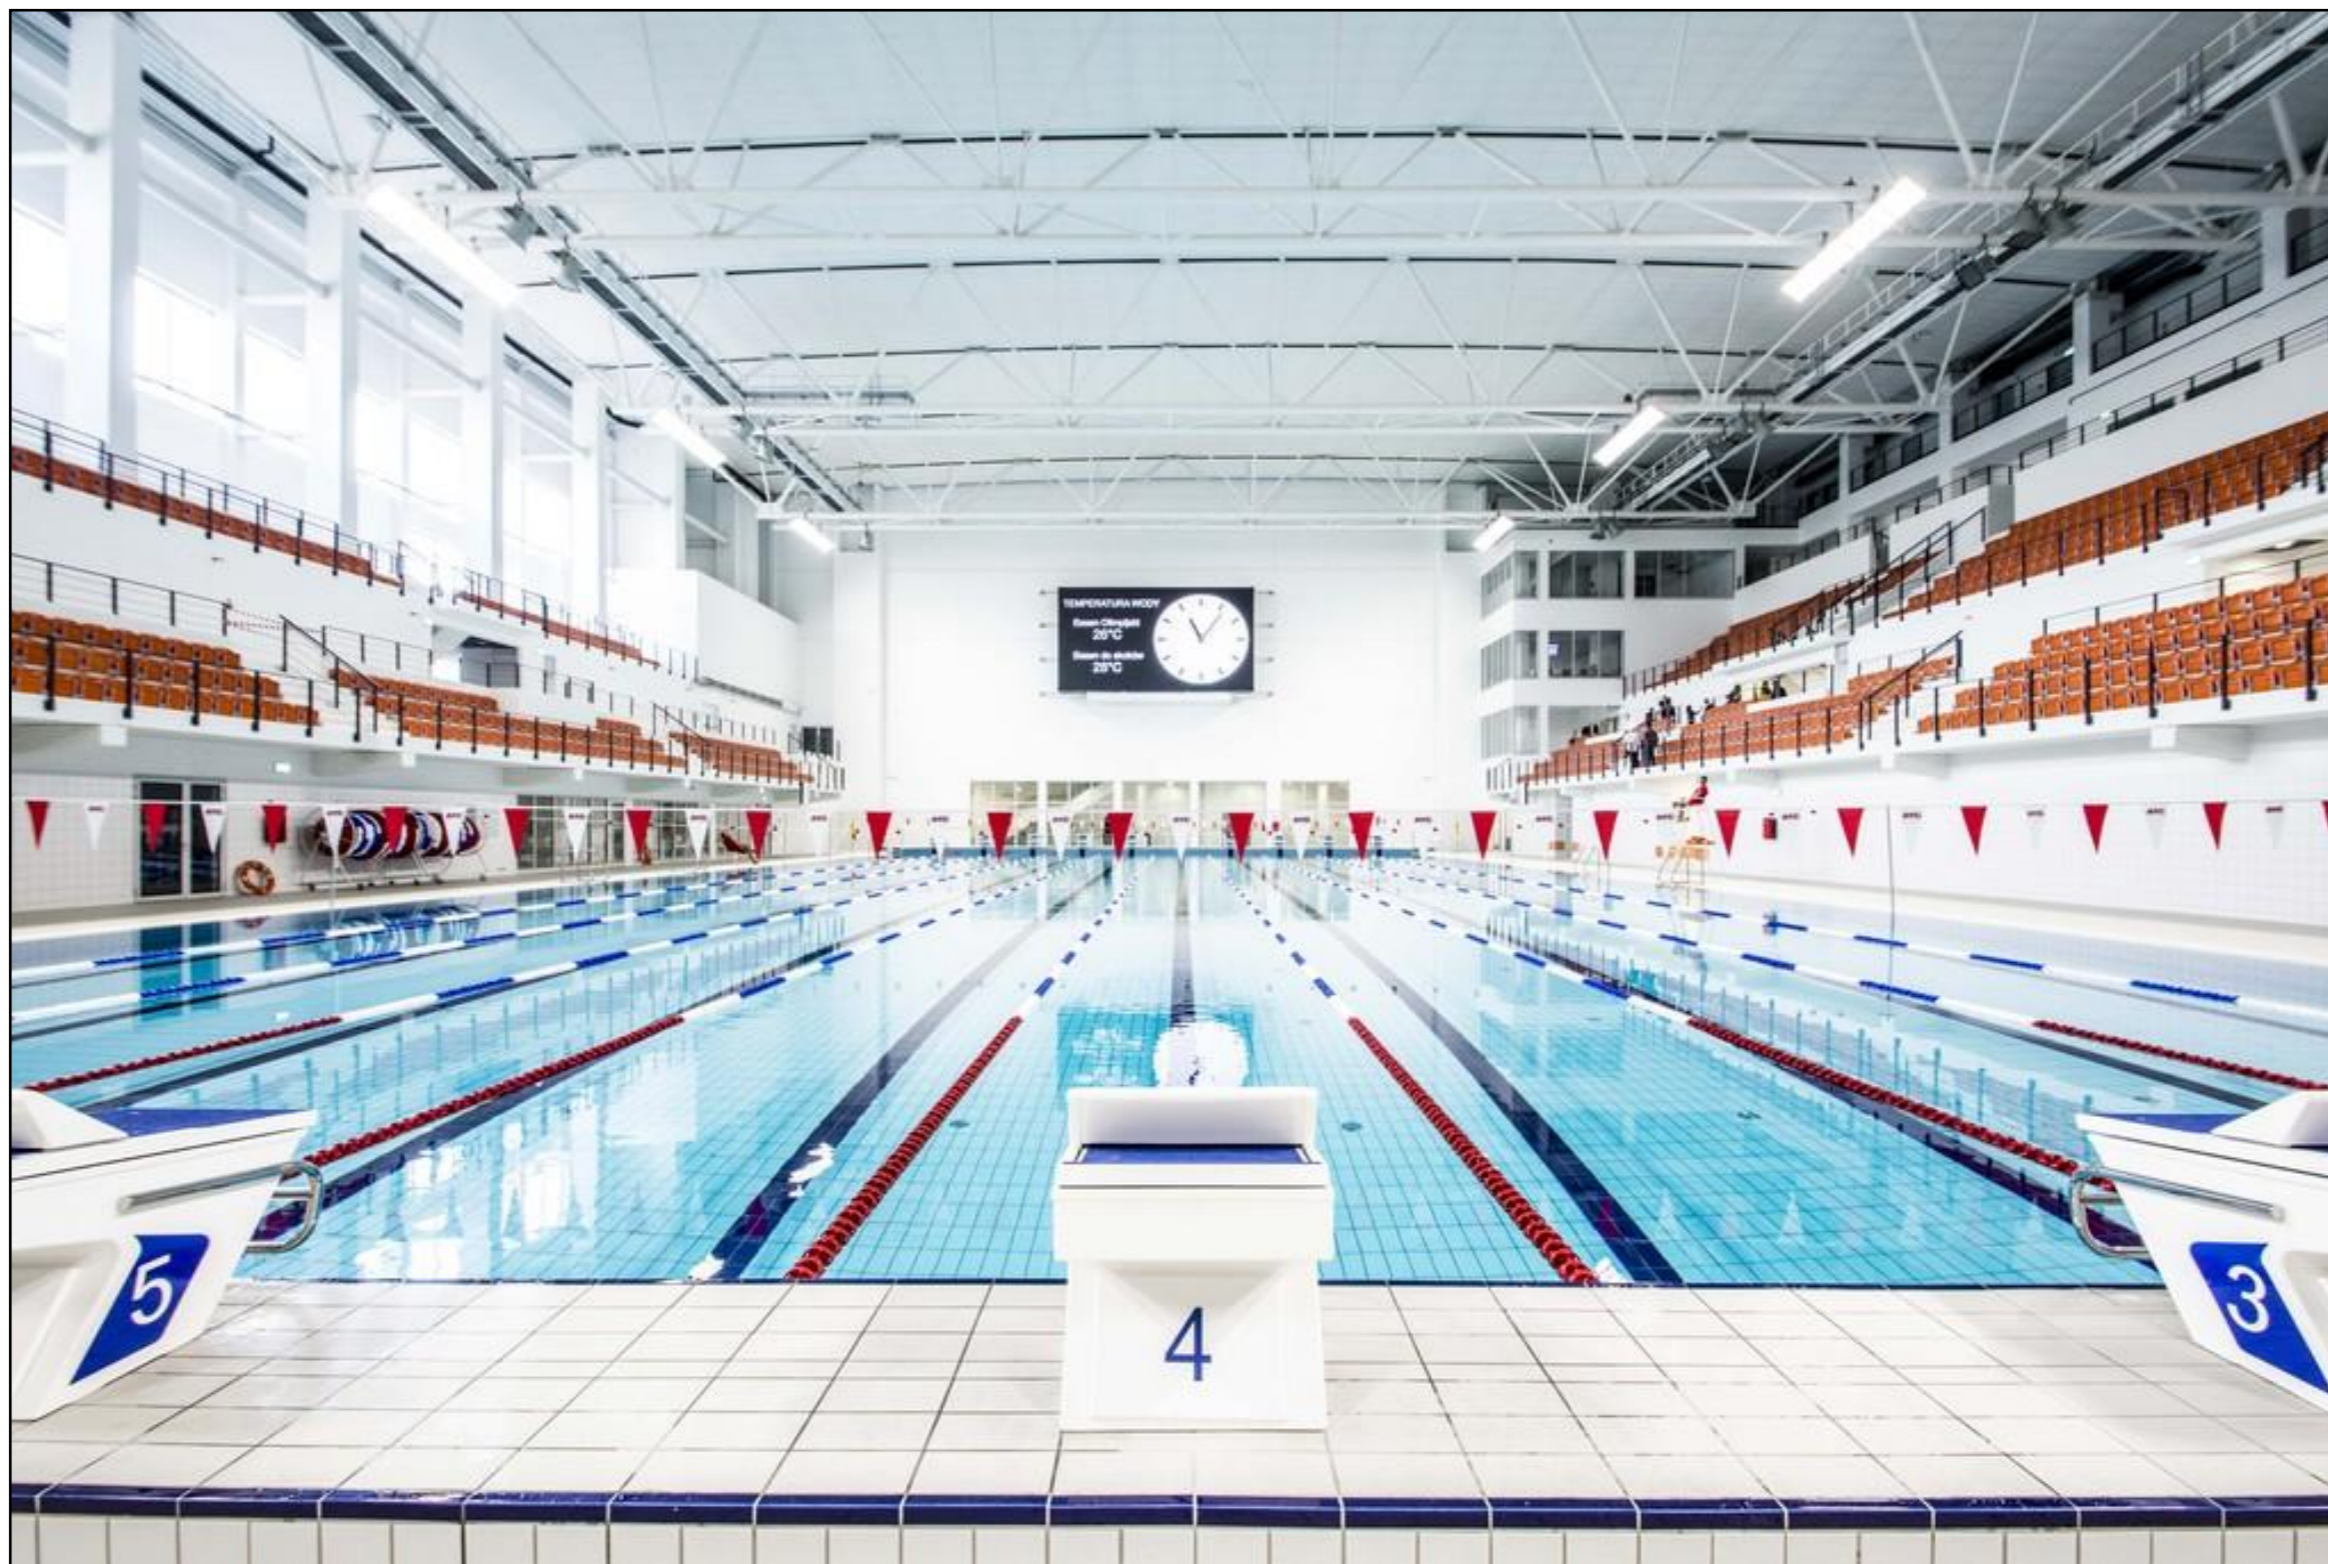

MUSUBI DOJO I PAWILONY SPORTOWE